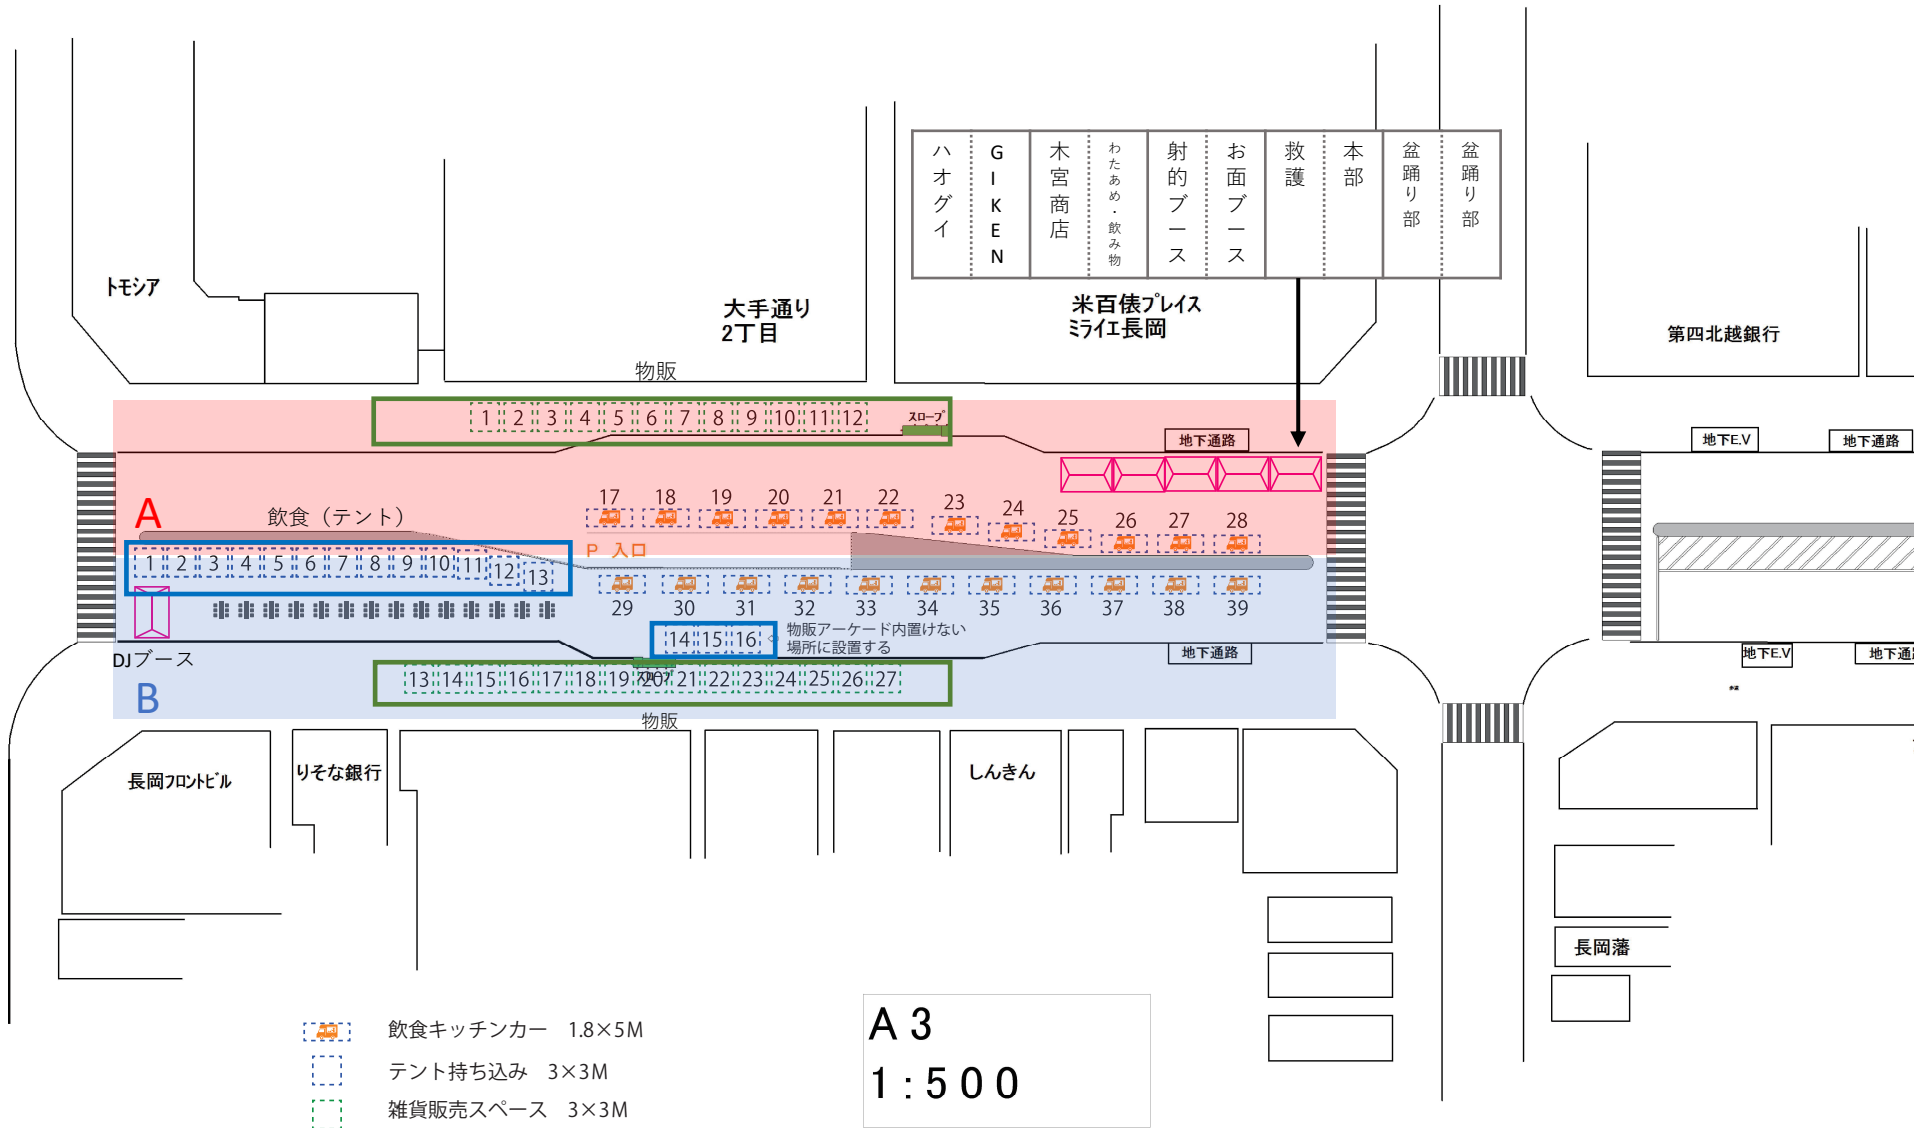

# 会場レイアウト

# 搬入・撤収計画

時間	物販	飲食（テント出店）	飲食（キッチンカー）
13:30～14:30	エリアA（1～11）荷下ろし エリアB（12～26）荷下ろし ※通行止め前のため、ハザードを付けて速やかに荷下ろしをお願い致します。		
14:30～ 通行止め			
14:30～14:45		エリアB（1～6）搬入	エリアA（22～26）搬入
14:45～15:00		エリアB（7～15）搬入	エリアA（16～21）搬入
15:00～15:15			エリアB（27～32）搬入
15:15～15:30			エリアB（33～37）搬入
15:30～16:00			
16:00～20:30 イベント			
20:30～20:45		エリアB（1～6）搬出	エリアA（22～26）搬出
20:45～21:00	エリアA（1～11）搬出	エリアB（7～15）搬出	エリアA（16～21）搬出
21:00～21:15	エリアB（12～26）搬出		エリアB（27～32）搬出
21:15～21:30			エリアB（33～37）搬出
21:30～22:00		点検	
22:00 通行止め解除			

## ※物販の方へ

指定されたブースに下記時間に搬入してください

物販A 13:30～14:00 / 物販B 14:00～14:30

## ※逆走・右側通行は厳禁!

会社名 / 所属

踊るナイトマーケット  
— 平和盆祭 —

2024.08.11 SAT 16:00 - 20:30 長岡市大手通 2 丁目

主催 | 長岡市商工会議所青年部 協力 | 越乃じゃみかき盆踊り部 後援 | 長岡市 (予定)