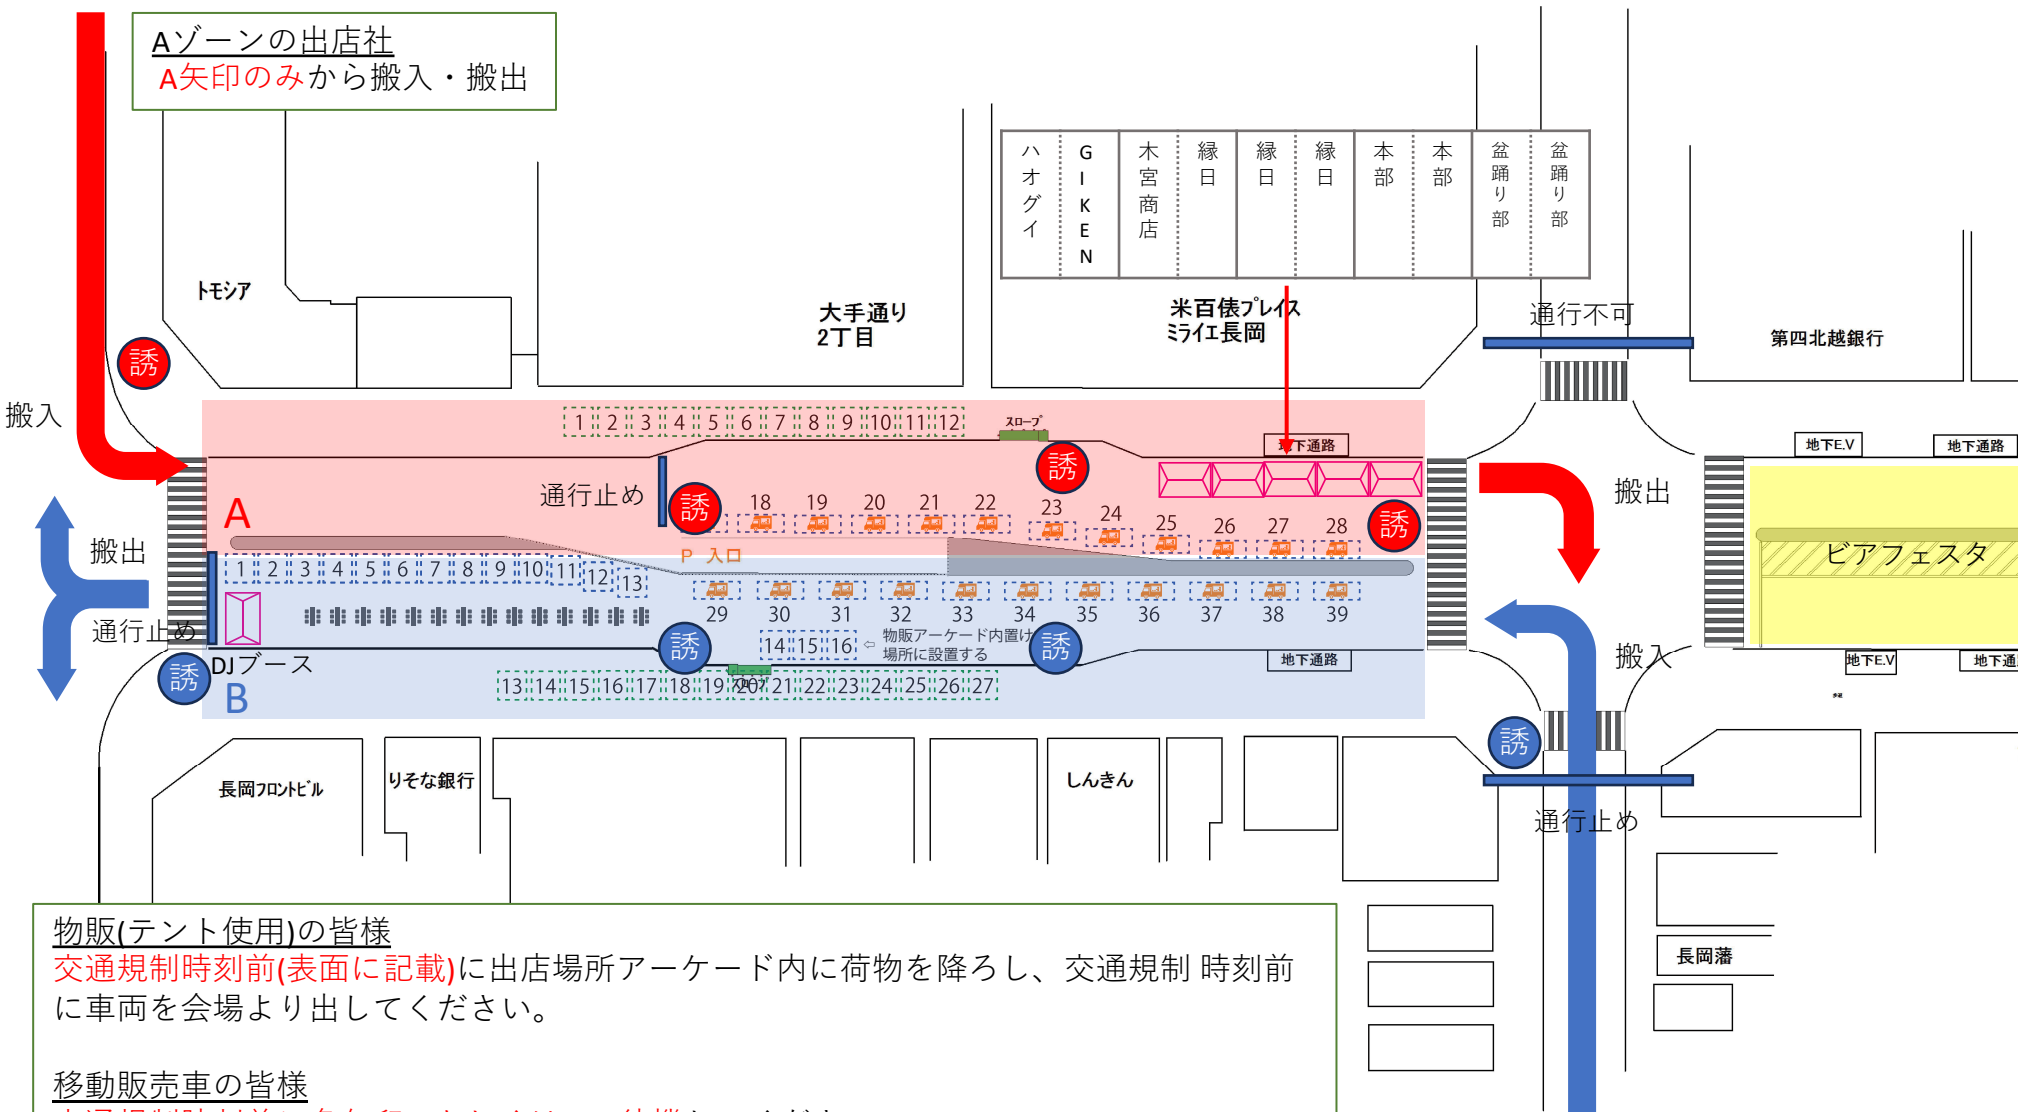

# 会場レイアウト

# 搬入・撤収計画

時間	物販	飲食（テント出店）	飲食（キッチンカー）
13:30～14:30	エリアA（1～11）荷下ろし エリアB（12～26）荷下ろし ※通行止め前のため、ハザードを付けて速やかに荷下ろしをお願い致します。		
14:30～ 通行止め			
14:30～14:45		エリアB（1～6）搬入	エリアA（22～26）搬入
14:45～15:00		エリアB（7～15）搬入	エリアA（16～21）搬入
15:00～15:15			エリアB（27～32）搬入
15:15～15:30			エリアB（33～37）搬入
15:30～16:00			
16:00～20:30 イベント			
20:30～20:45		エリアB（1～6）搬出	エリアA（22～26）搬出
20:45～21:00	エリアA（1～11）搬出	エリアB（7～15）搬出	エリアA（16～21）搬出
21:00～21:15	エリアB（12～26）搬出		エリアB（27～32）搬出
21:15～21:30			エリアB（33～37）搬出
21:30～22:00		点検	
22:00 通行止め解除			

# 搬入・撤収計画

物販(テント使用)の皆様  
**交通規制時刻前(表面に記載)**に出店場所アーケード内に荷物を降ろし、交通規制時刻前に車両を会場より出してください。

移動販売車の皆様  
**交通規制時刻前に各矢印(AもしくはB)**で待機してください。  
 ※交通規制時刻になりますと、車両の移動ができなくなる可能性があります。  
 通行証があっても進入できなくなりますので改めてご注意ください。

## ※物販の方へ

指定されたブースに下記時間に搬入してください

物販A 13:30～14:00 / 物販B 14:00～14:30